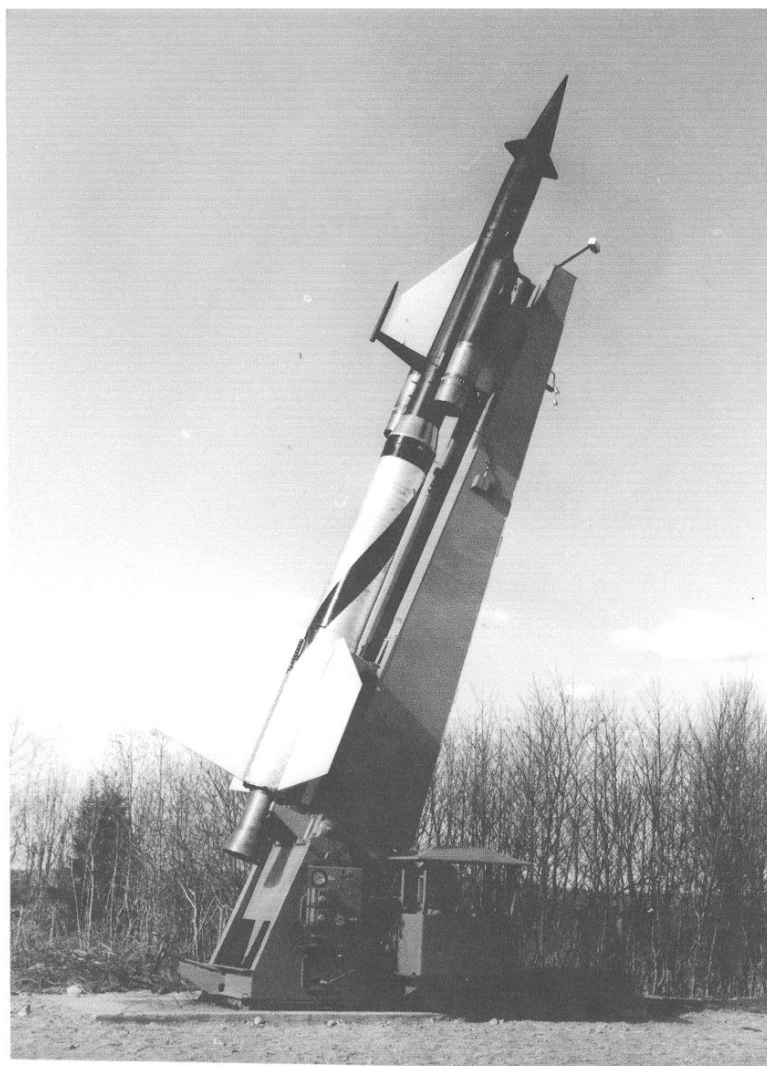

Arboga Robotmuseum

Efterlysning av Materiel

Startramp till RB 322

2011-02-26

Sida 1(1)

Vi har en RB 322 med startraket vid Robotmuseet. För att sammanfoga dessa till en komplett enhet behövs den tillhörande startrampen.

Kan någon, som läser detta, upplysa oss om var det kan finnas någon överbliven startramp till RB 322.

Svar till Antero Timofejeff Robotmuseet i Arboga. Epost:
info@robotmuseum.se

Robot 322 i utskjutningsläge.