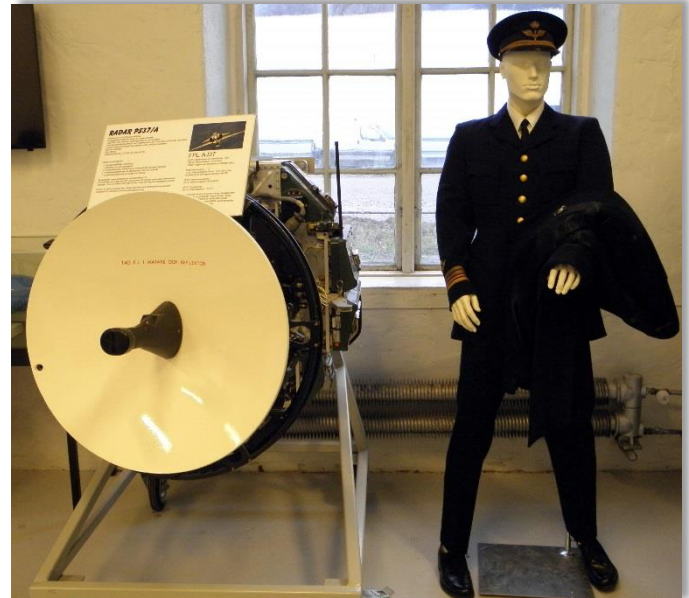

Aktiviteter på Robotmuseet sid 1 av 1

Göran och Pelle justerar den nya dockan.

Rolf målar stativet till nya projektorn.

Vår nya medarbetare gör översyn på motor RM10. (Det är en docka)

Ännu en medarbetare. (Docka)

Pelle o Sören och Olle löser gåtan med verktyget.

Verktyget