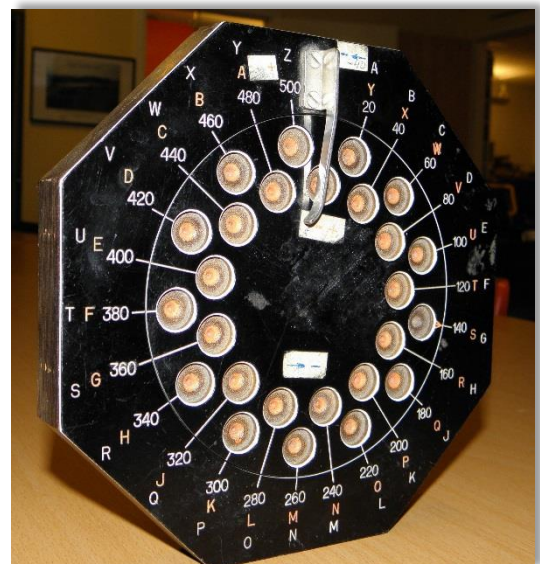

Aktiviteter på Robotmuseet sid 1 av 1

Göran och Pelle justerar den nya dockan.

Rolf målar stativet till nya projektorn.

Vår nya medarbetare gör översyn på motor RM10. (Det är en docka)

Ännu en medarbetare. (Docka)

Pelle o Sören och Olle löser gåtan med verktyget.

Verktyget