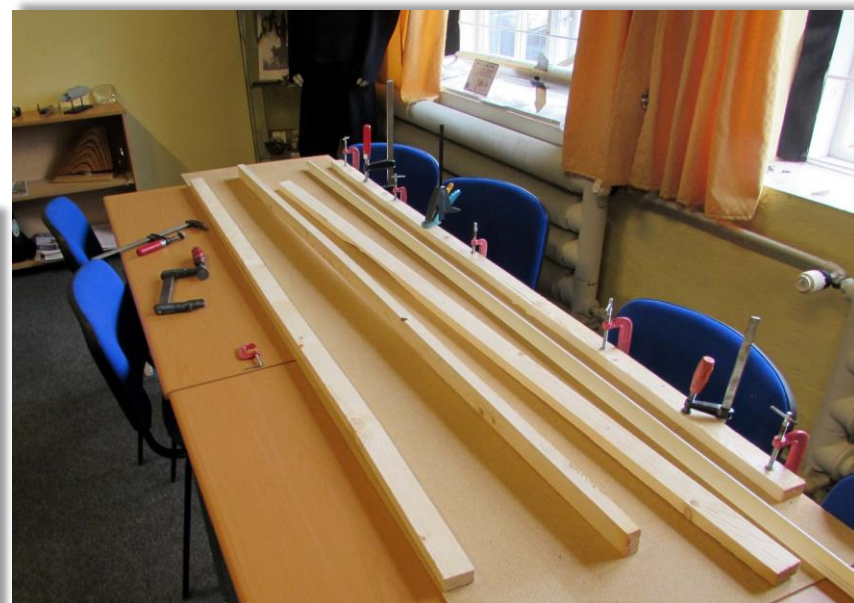

Aktiviteter på Robotmuseet sid 1 av 1

Ny lyftkorg inköpt för arbete på hög höjd.

Arbetet med RB05 simulatören fortskrider.

Tillverkning av en stor tavla att hänga på väggen pågår.

Två skumma figurer har observerats på museet.